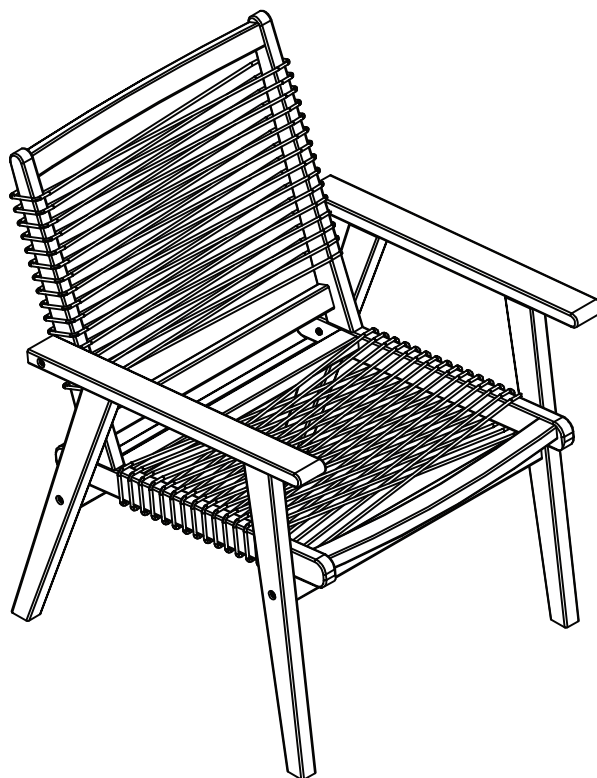

LOUNGE CHAIR Model#V07895607-B