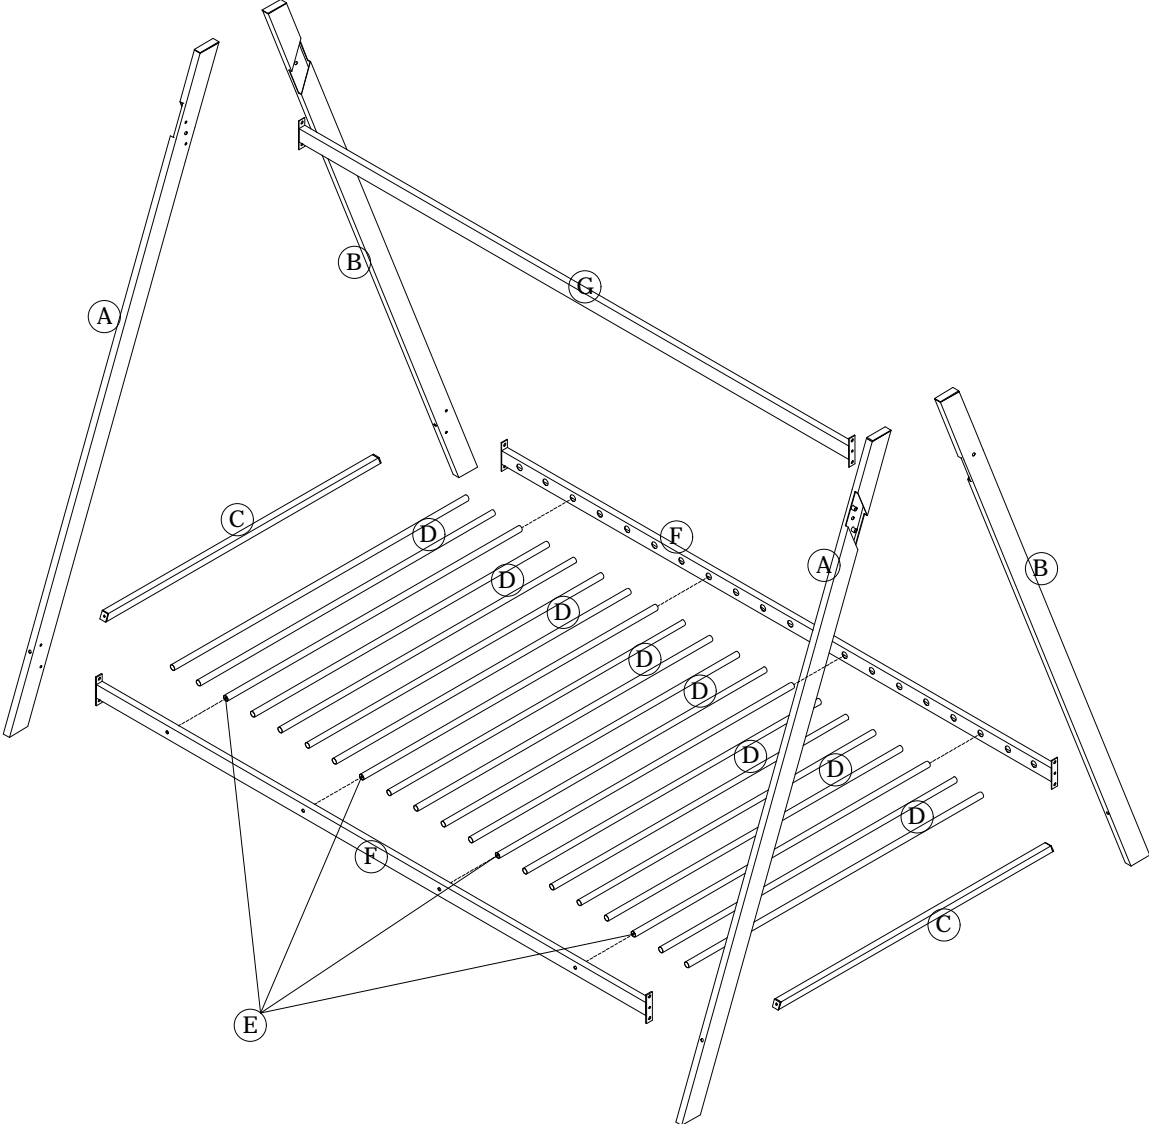

## TRIANGLE BED

Thank you for purchasing this quality product. Be sure to check all packing material carefully for small parts which may have come loose inside the carton during shipment. Separate, identify and count all parts and hardware.

## PART LIST WF286773

<p><b>(A) Legs</b></p>  <p style="text-align: right;">02pcs</p>	<p><b>(B) Legs</b></p>  <p style="text-align: right;">02pcs</p>	<p><b>(C) Legs Bar</b></p>  <p style="text-align: right;">02pcs</p>	<p><b>(D) Slats</b></p>  <p style="text-align: right;">16pcs</p>
<p><b>(E) Slats</b></p>  <p style="text-align: right;">04pcs</p>	<p><b>(F) Crossbar</b></p>  <p style="text-align: right;">02pcs</p>	<p><b>(G) Upper Bar</b></p>  <p style="text-align: right;">01pc</p>	